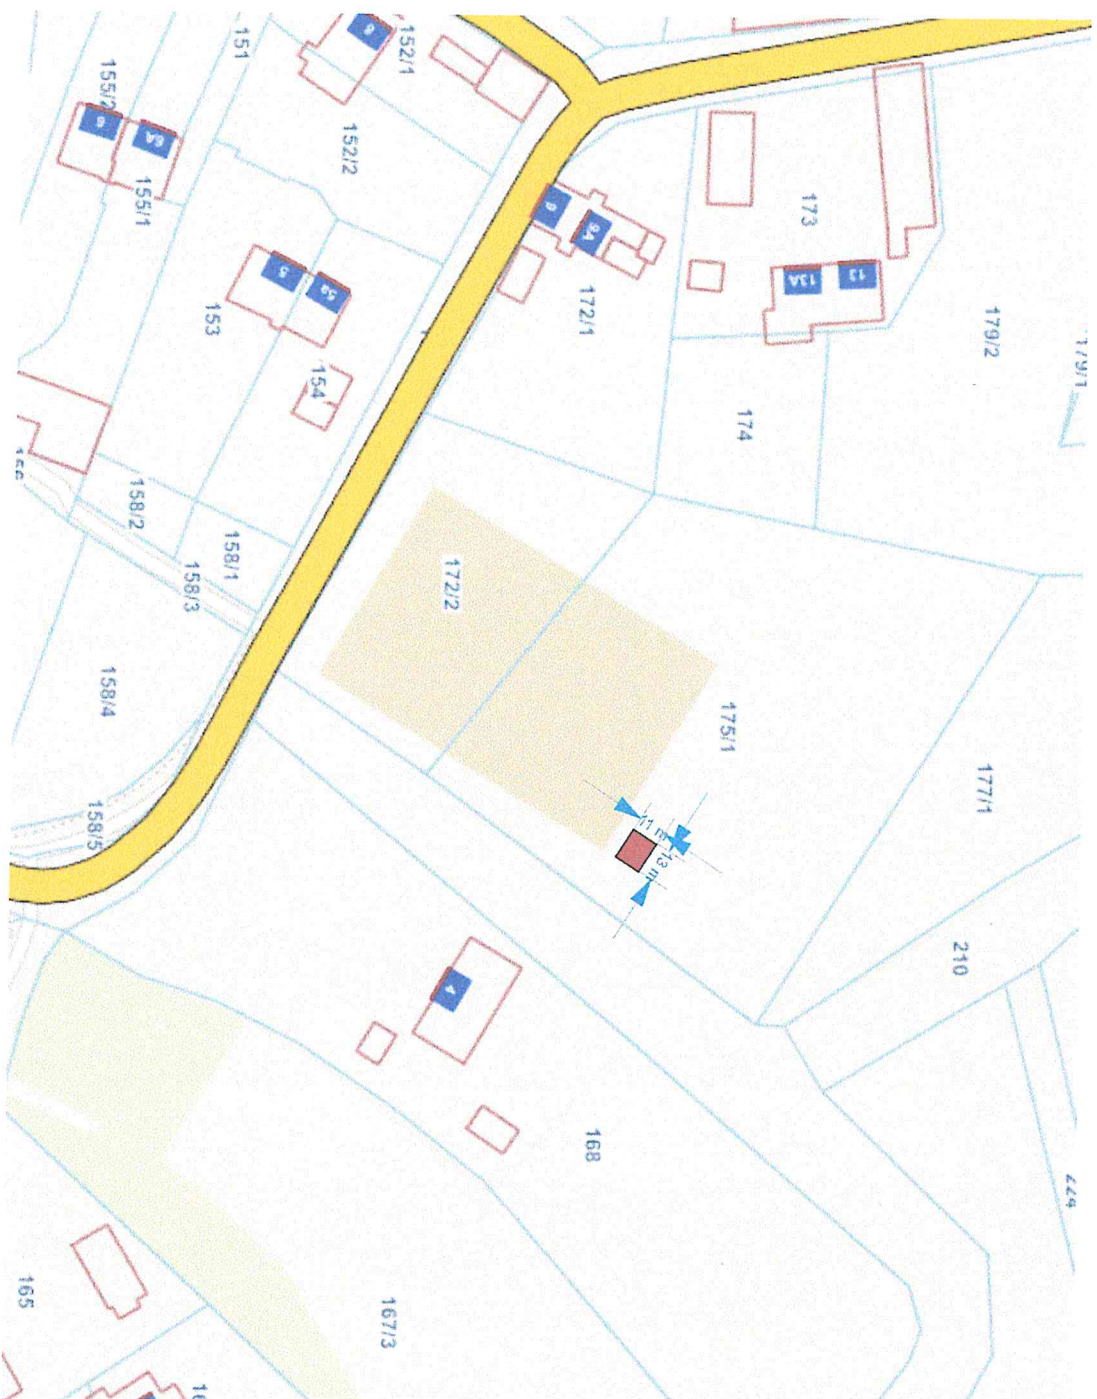

# LOKALIZACJA W TERENIE PROJEKTOWANEGO BOISKA W MIEJSCOWOŚCI WŁODARKA

SKALA 1:300

# Trzebiatów - System Informacji Przestrzennej

skala 1 : 500

Map tiles © Geo System g00 s  
Map data © OpenStreetMap openstreetmap