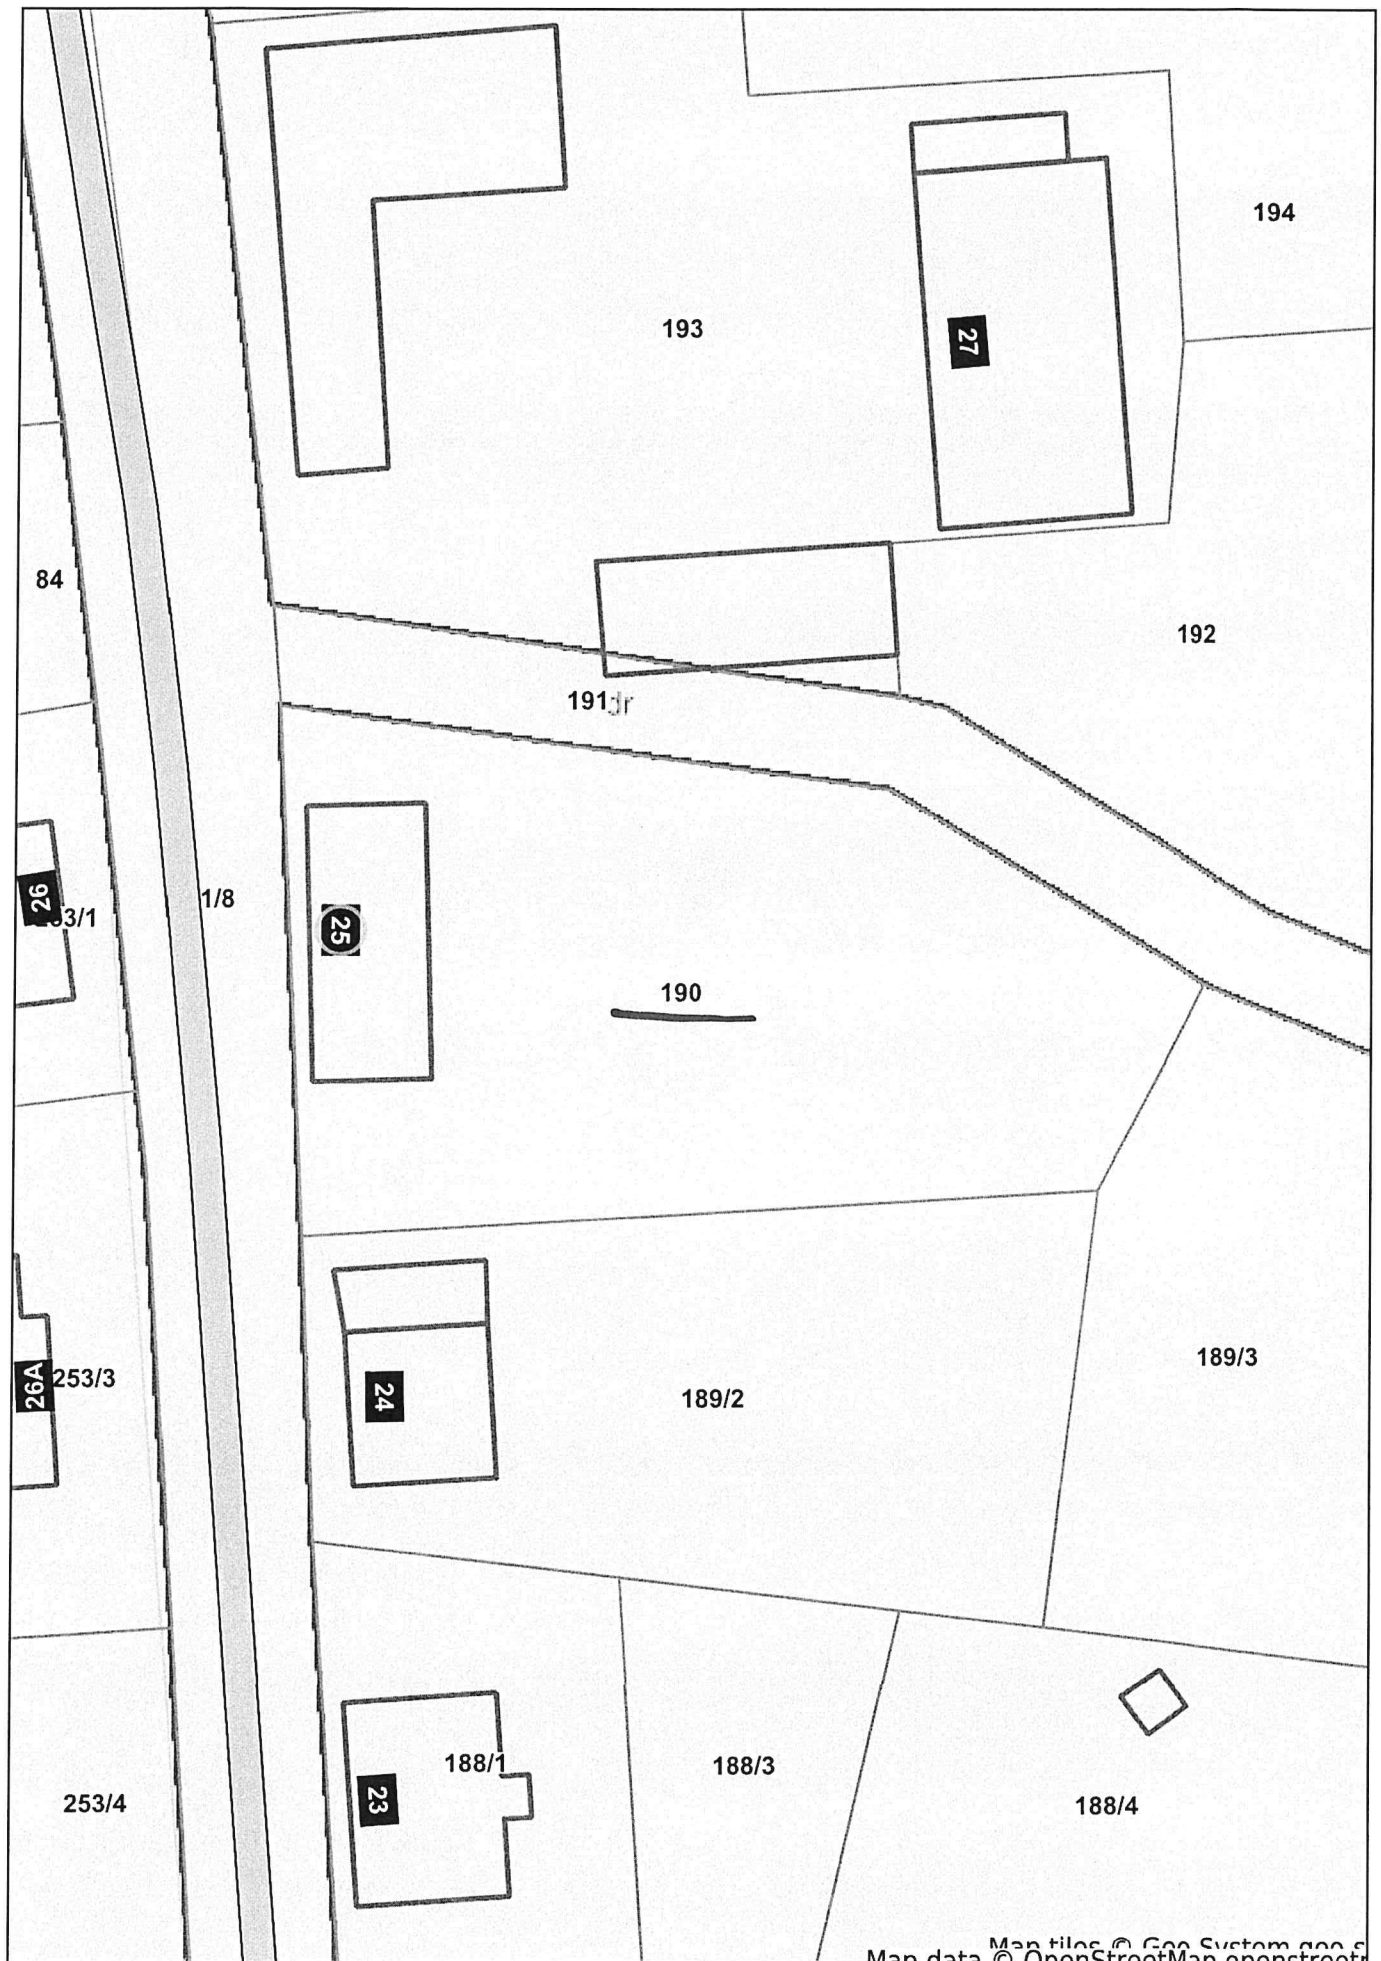

# LOKALIZACJA W TERENIE PROJEKTOWANEGO BOISKA W MIEJSCOWOŚCI WŁODARKA

SKALA 1:300

# Trzebiatów - System Informacji Przestrzennej

skala 1 : 500

Map tiles © Geo System g00 s  
Map data © OpenStreetMap openstreetmap